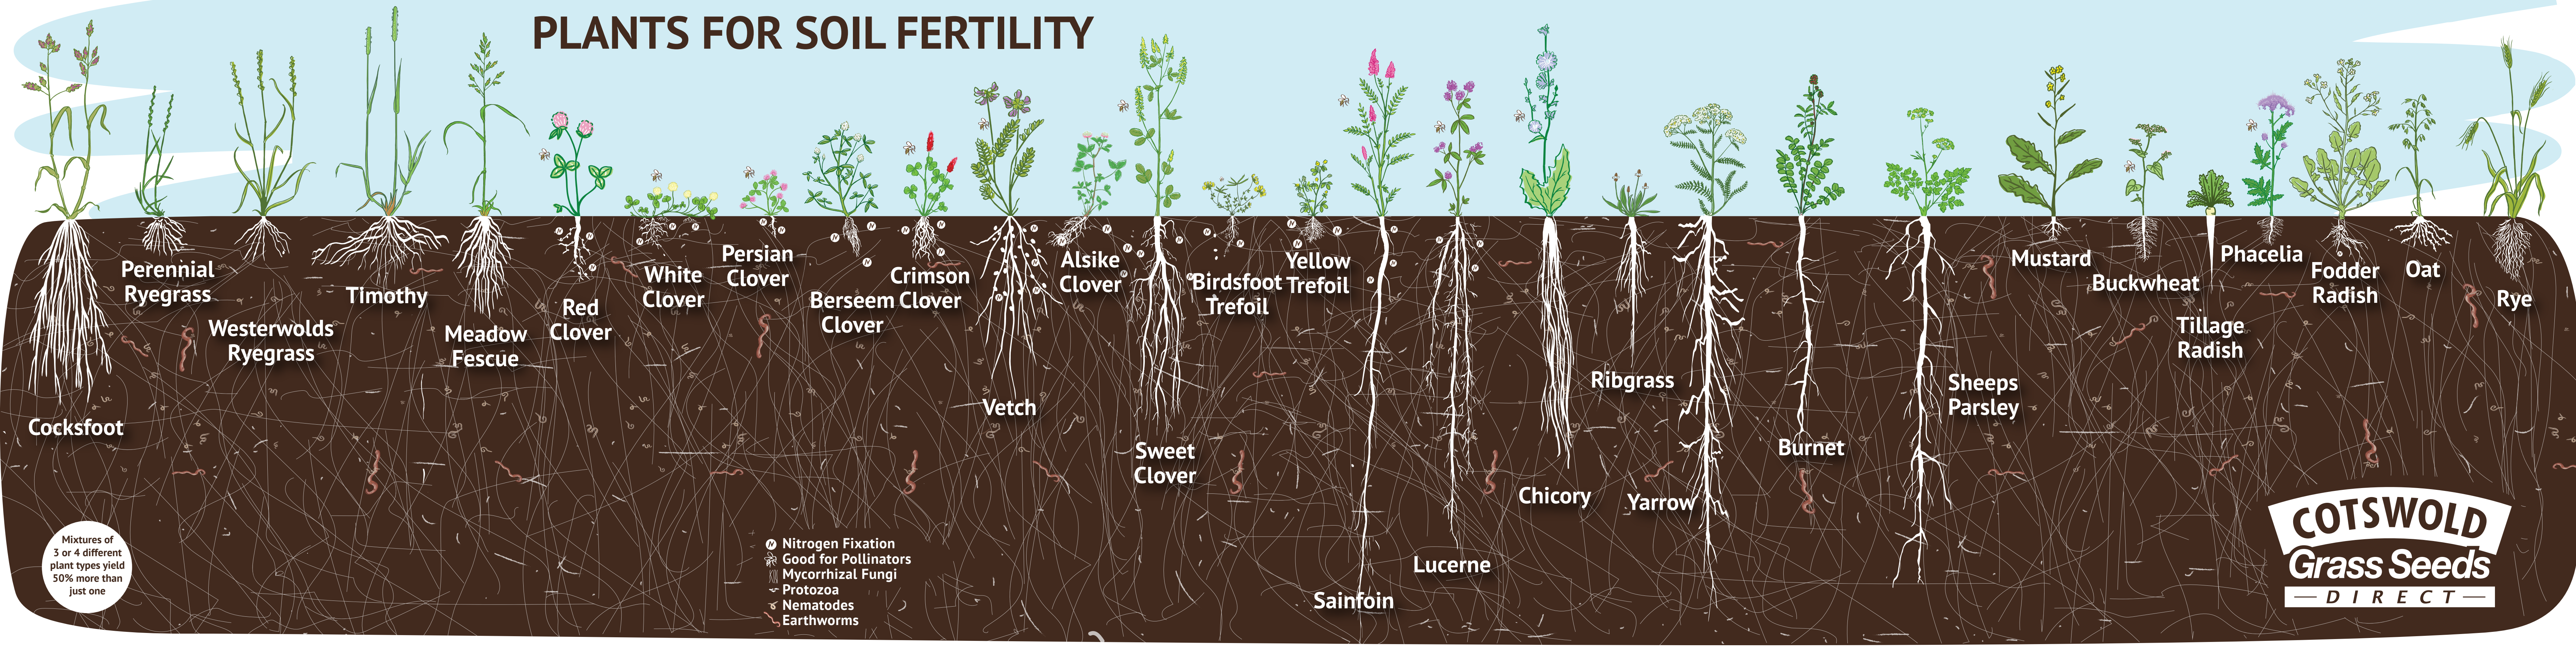

PLANTS FOR SOIL FERTILITY

140
120
100
80
60
40
20
0cm
-20
-40
-60
-80
-100
-120
-140
-160
-180
-200
-220
-240
-260
-280
-300

COTSWOLD
Grass Seeds
— DIRECT —

SOWING DEPTHS- SEEDS ACTUAL SIZE

0cm
1
2
3
4